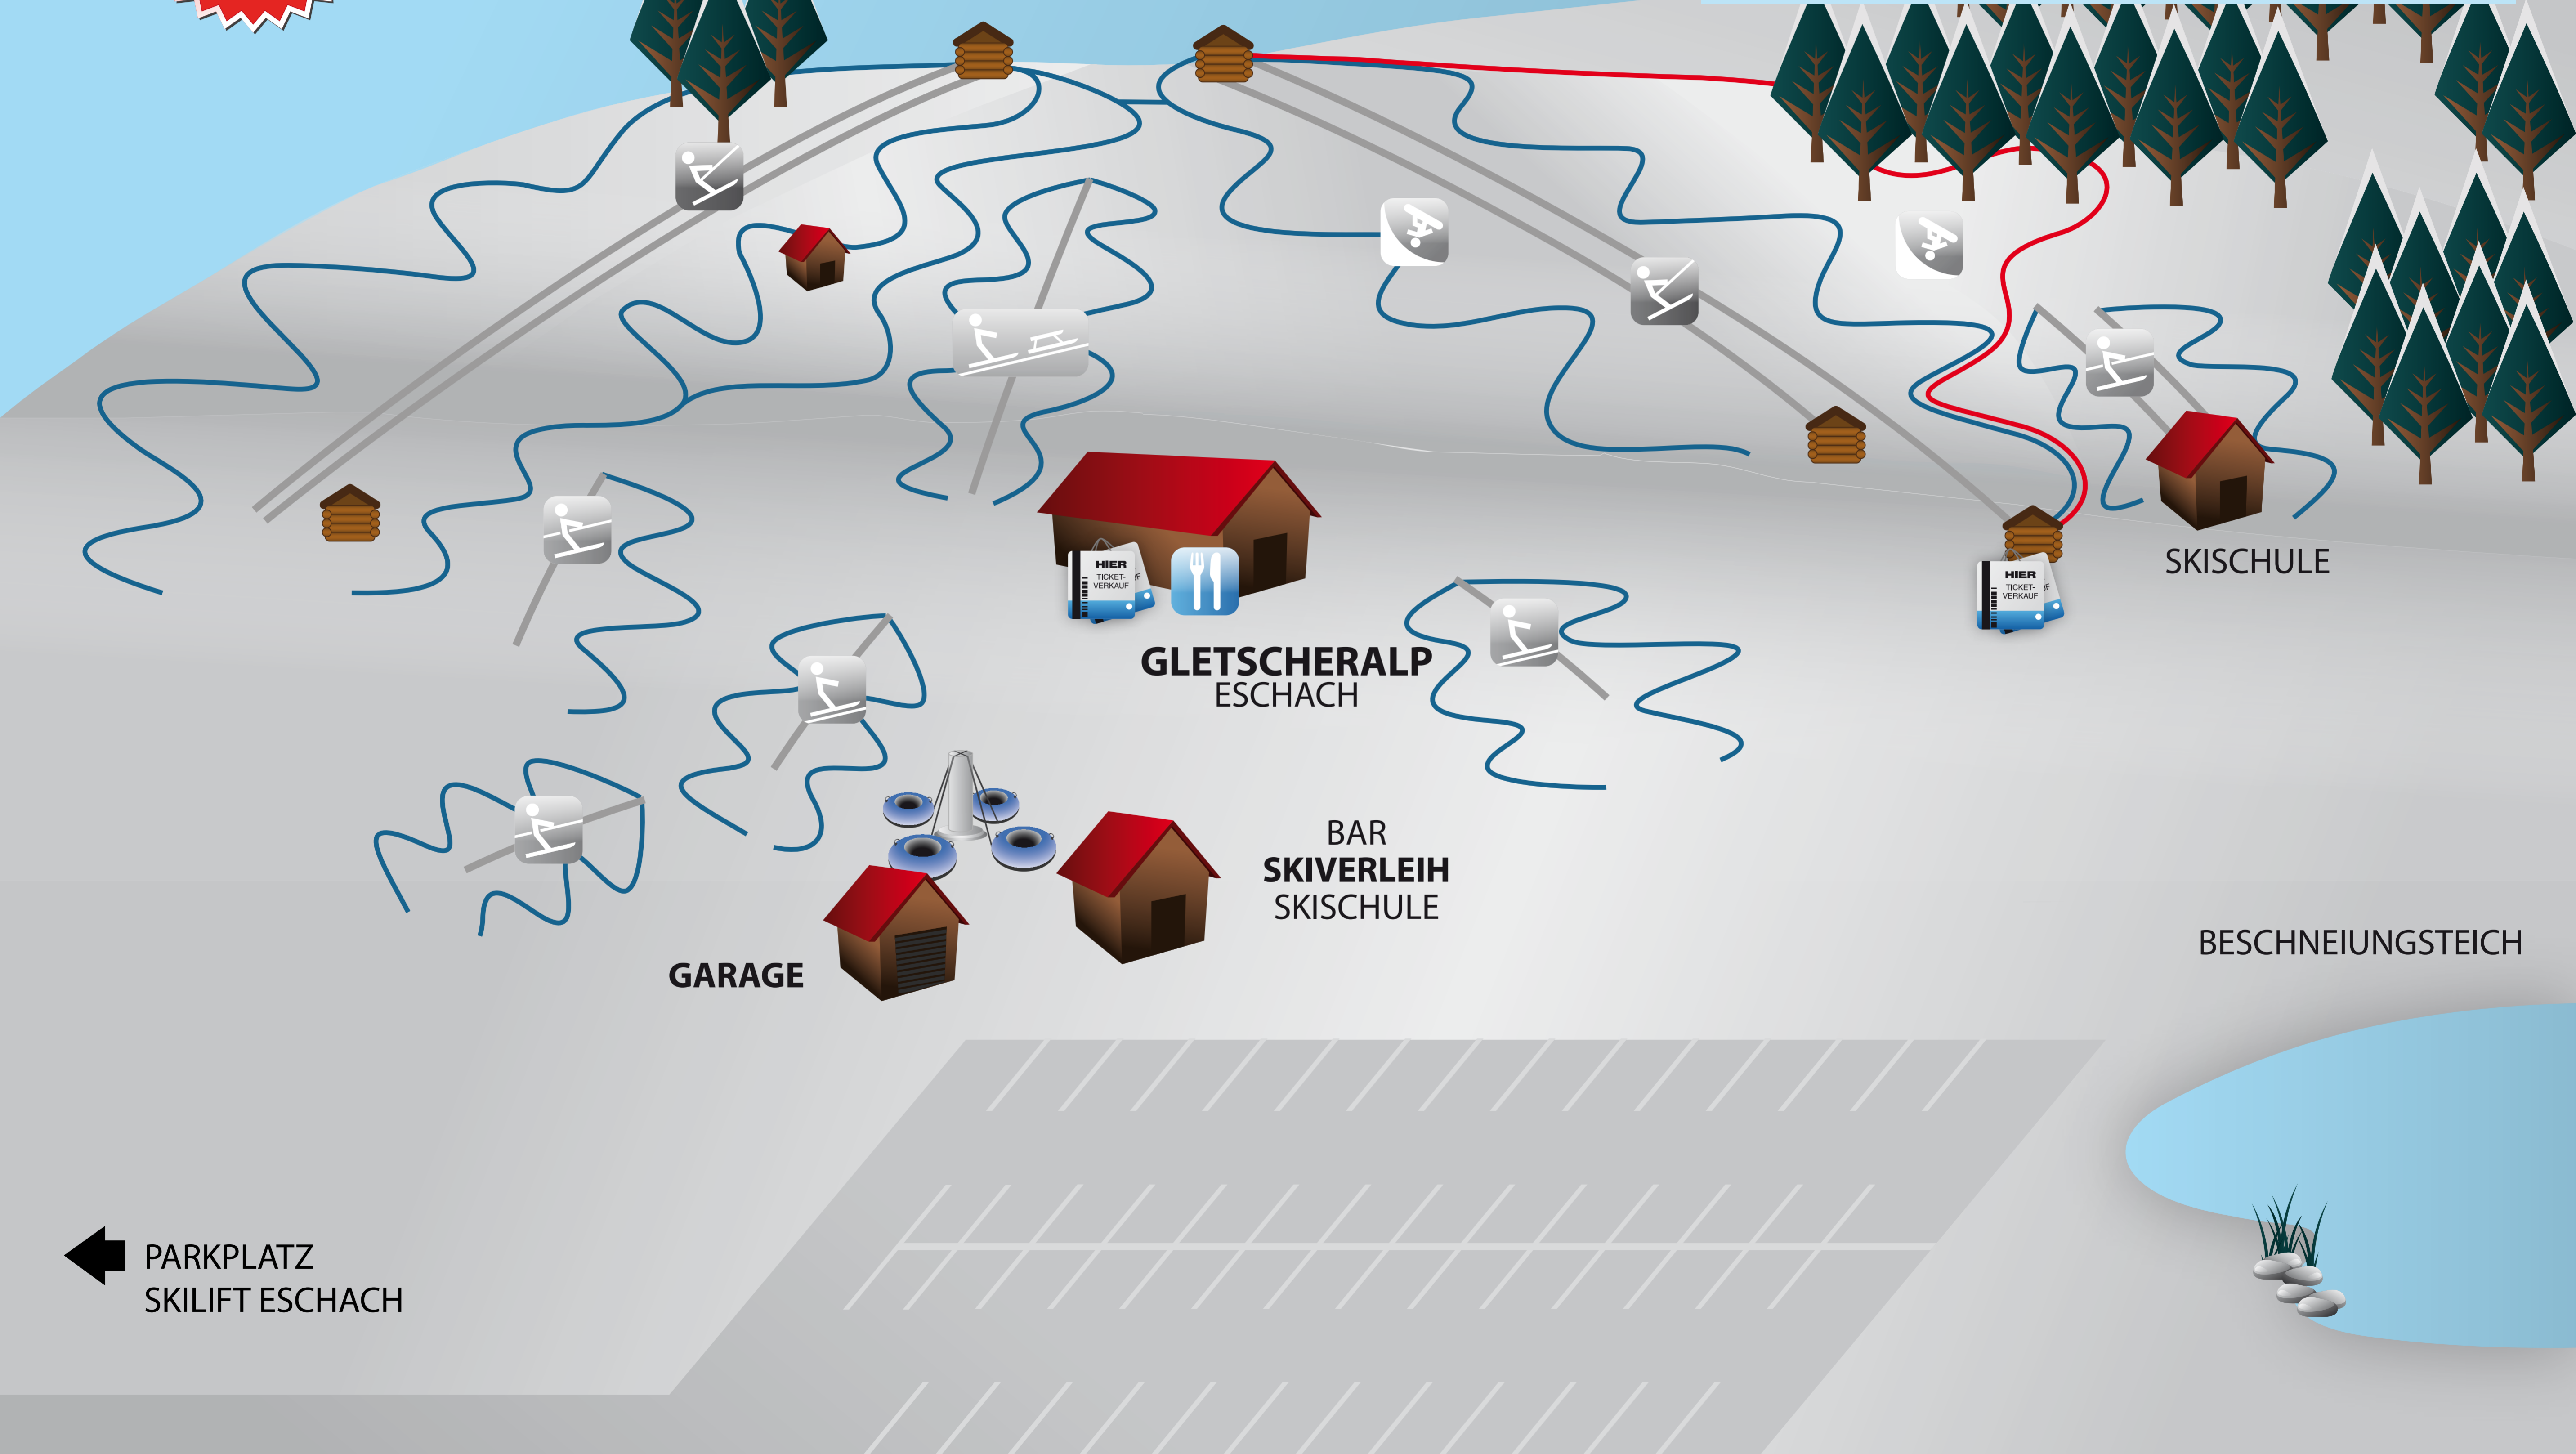

PISTENPLAN SKIGEBIET ESCHACH

**1 TICKET
FÜR ALLE LIFTE**

SKILIFTE ESCHACH **SCHWÄRZENLIFTE ESCHACH**

- | | | | |
|---|-----------------------------------|---|------------------|
|  | Schlepplift |  | Rotondo |
|  | Seillift |  | mittlere Abfahrt |
|  | Zauberteppich |  | leichte Abfahrt |
|  | Funpark |  | Ticketverkauf |
|  | Kombiteppich für
Ski und Rodel |  | Restaurant |

← **PARKPLATZ
SKILIFT ESCHACH**